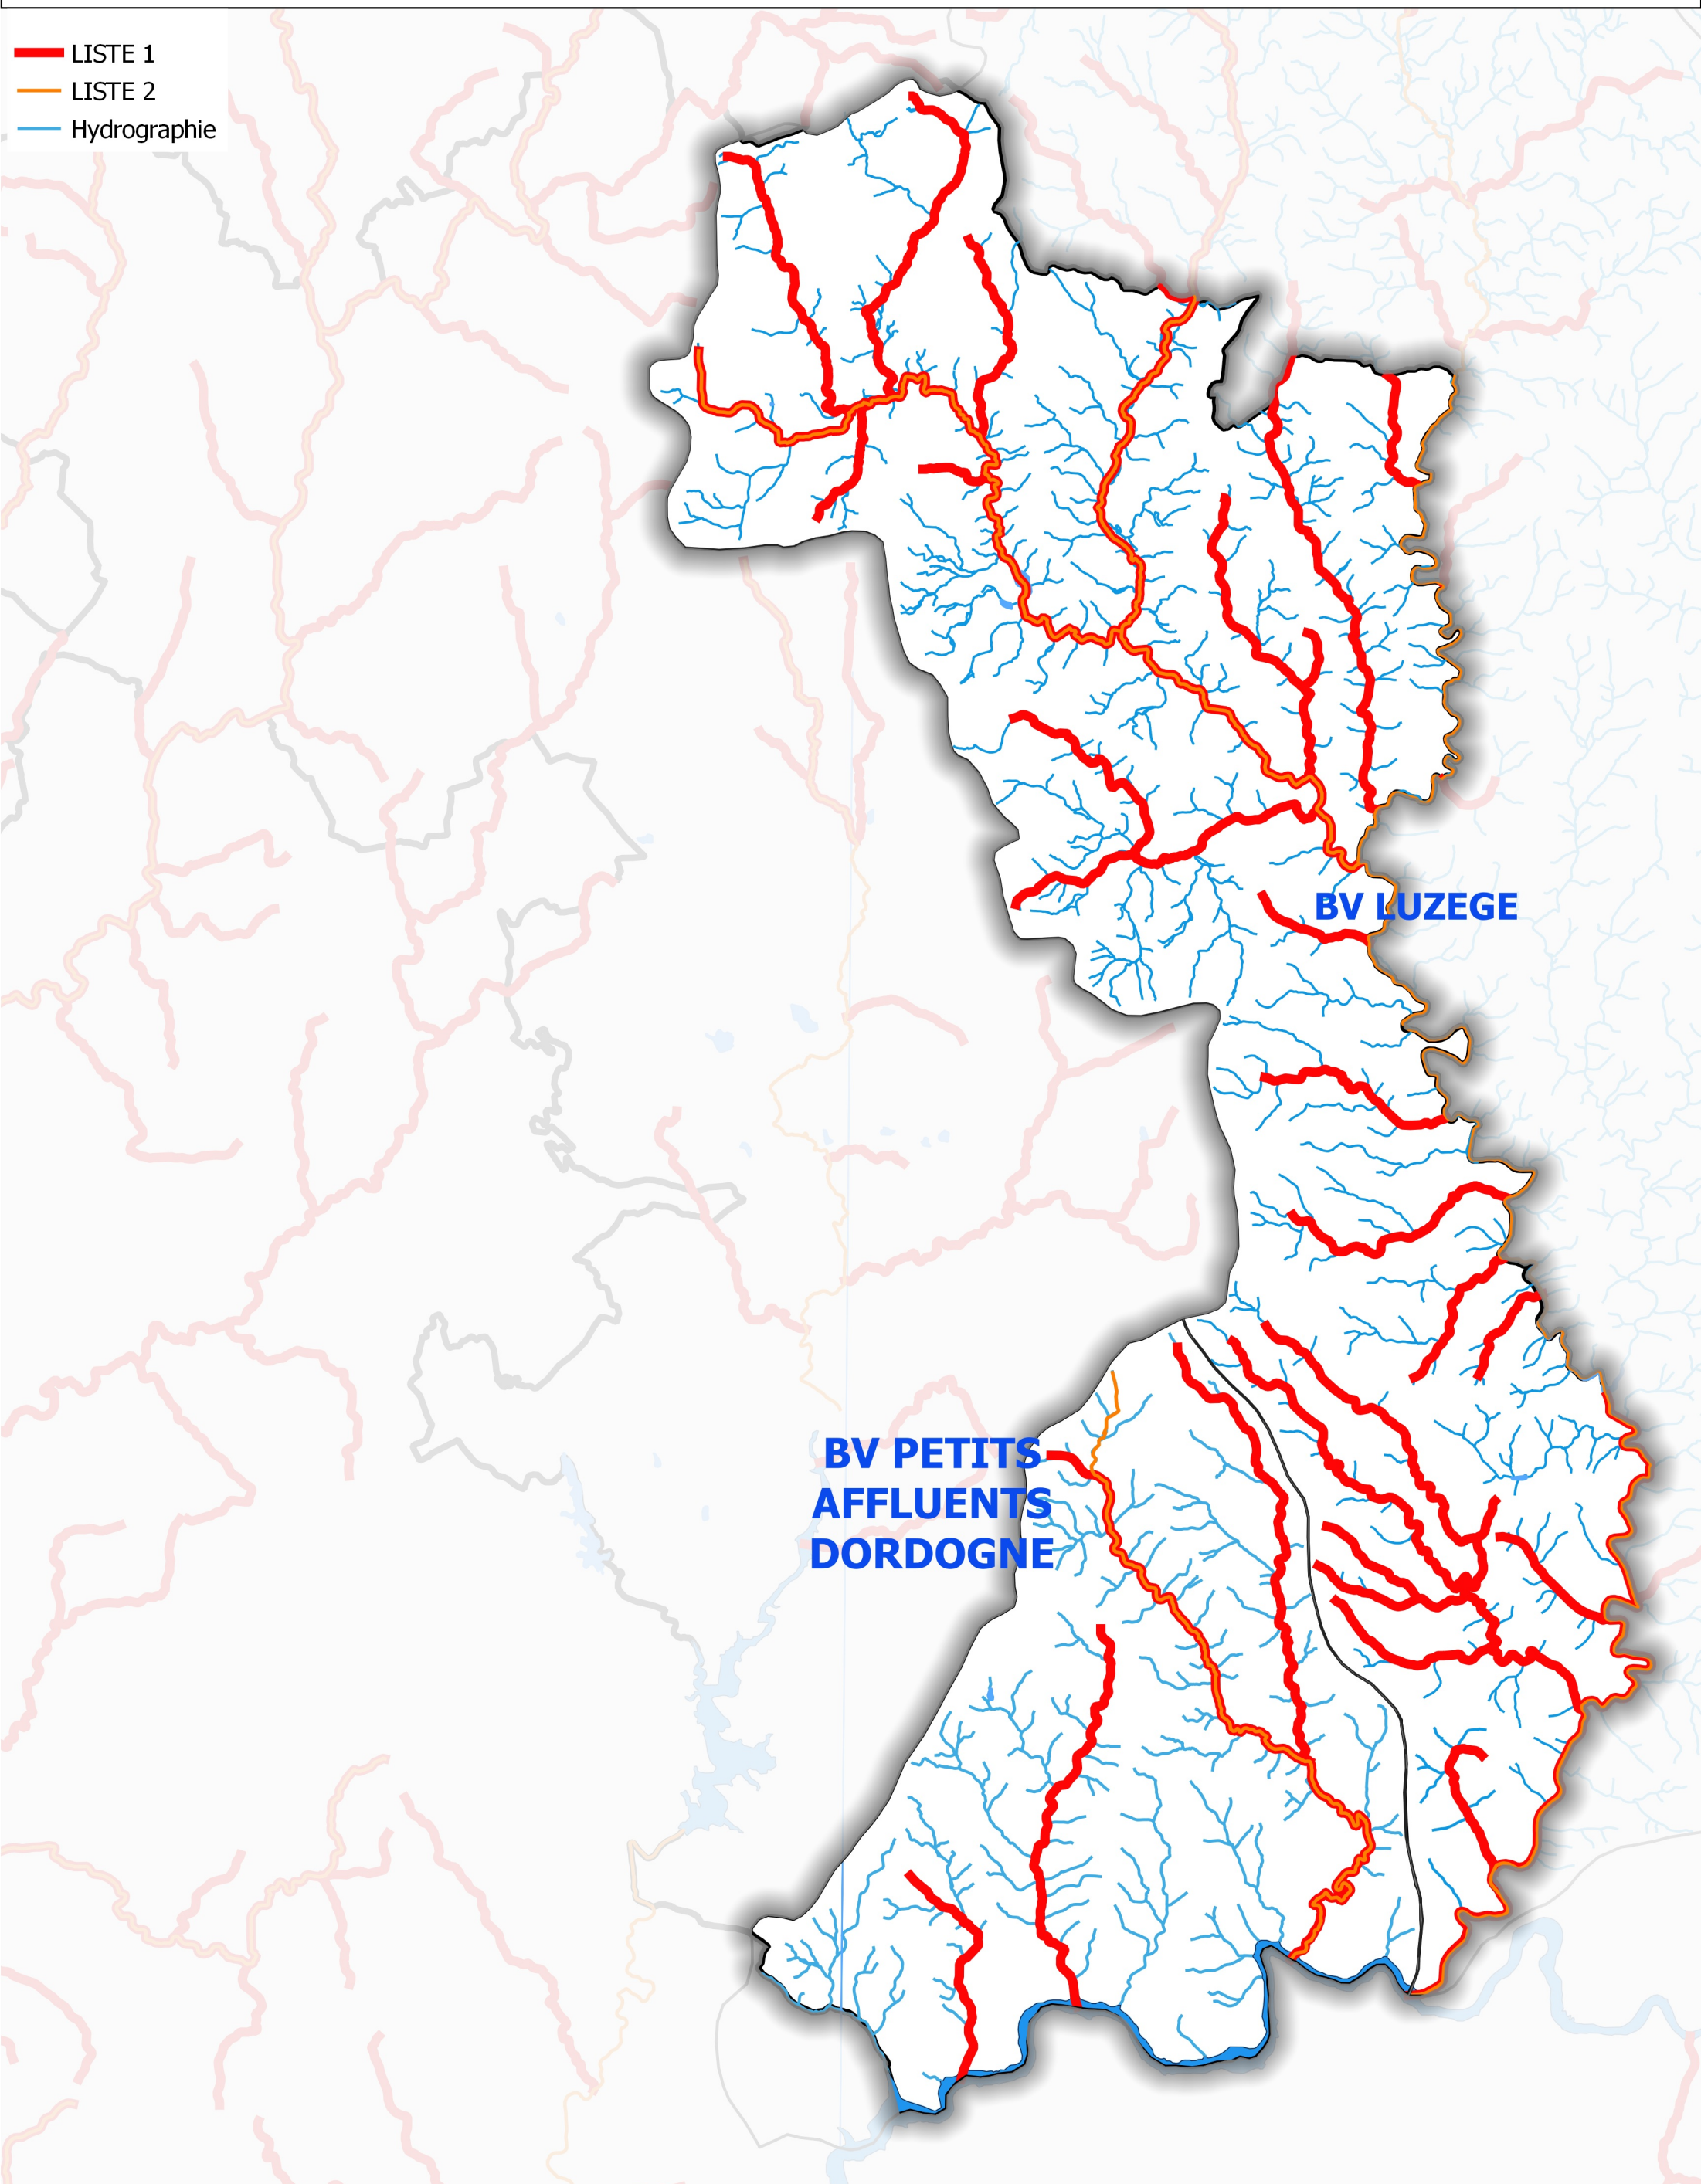

COURS D'EAU CLASSES AU TITRE DE L'ARTICLE L214-17 DU CODE DE L'ENVIRONNEMENT

Communauté de Communes

Sources : IGN BDTOPO, scan Express 25000ème, SDAGE (AEAG)

Ventadour Egletons Monédières Aout 2019

1:90000

- LISTE 1
- LISTE 2
- Hydrographie

**BV PETITS
AFFLUENTS
DORDOGNE**

BV LUZEGE